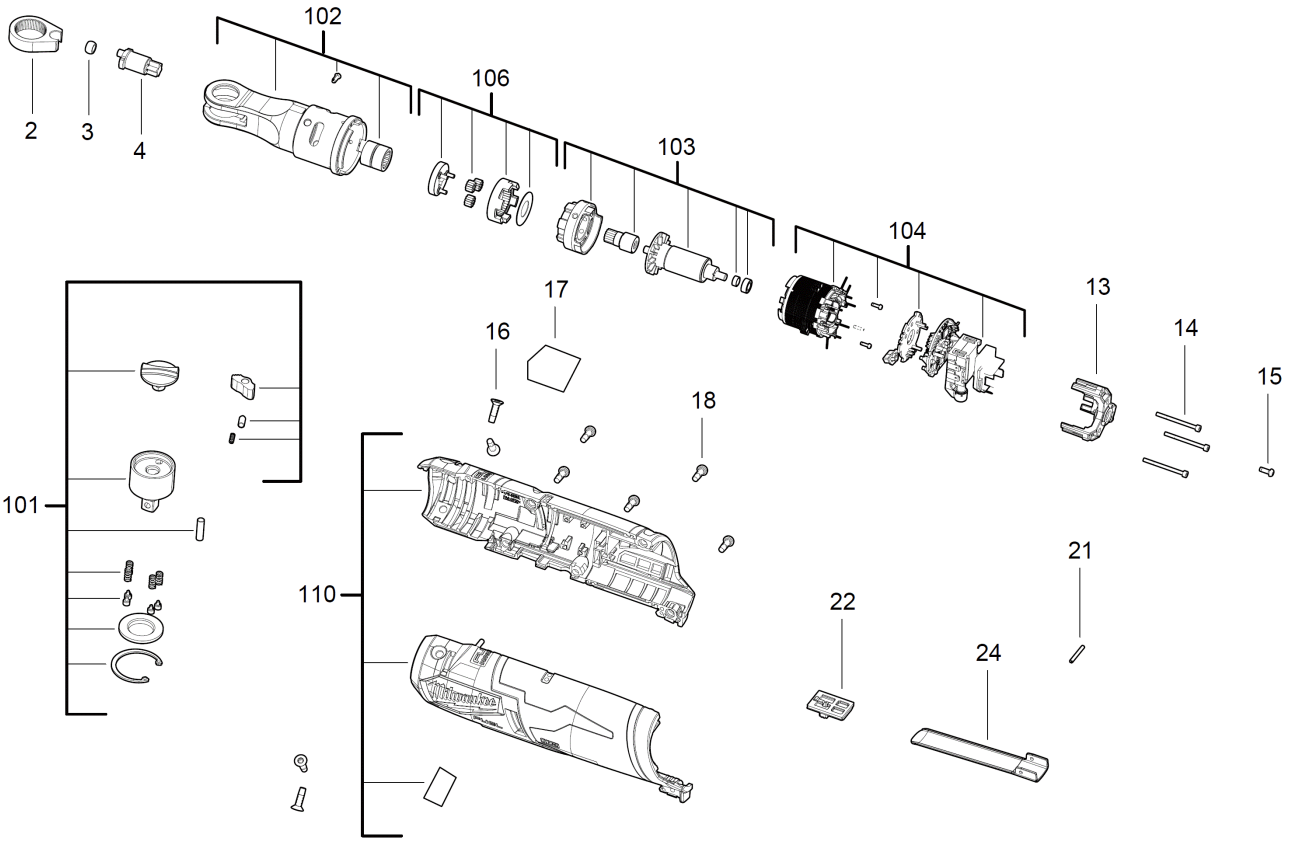

M12FHIR38-0 HIGH SPEED RATCHET 3/8 XXX

4933478172 - M12FHIR38-0 - 4000483069

Position	Quantity	Description	Part number	EAN
0002 1	1	YOKE	4931496336	4058546534738
0003 2	1	BUSHING	4931479205	4058546367732
0004 3	1	CRANKSHAFT	4931479206	4058546367749
0013 4	1	MOTOR PLATE	4931479207	4058546367756
0014 5	3	SCREW	4931465283	4058546233839
0015 6	1	SCREW	4931465279	4058546233792
0016 7	4	SCREW	4931479208	4058546367763
0017 8	1	RATING PLATE	4931479217	4058546367855
0018 9	5	SCREW	4931435015	4002395856633
0021 10	1	PIN	4931435254	4002395897414
0022 11	1	LOCK BOTTON	4931479210	4058546367787
0024 12	1	TRIGGER	4931435253	4002395897407
0101 13	1	ANVIL	4931479218	4058546367862
0102 14	1	GEAR BOX HOUSING	4931479212	4058546367800
0103 15	1	ROTOR	4931479213	4058546367817
0104 16	1	ELECTRONIC	4931479214	4058546367824
0106 17	1	GEAR BOX KIT	4931479215	4058546367831
0110 18	1	HOUSING	4931479216	4058546367848